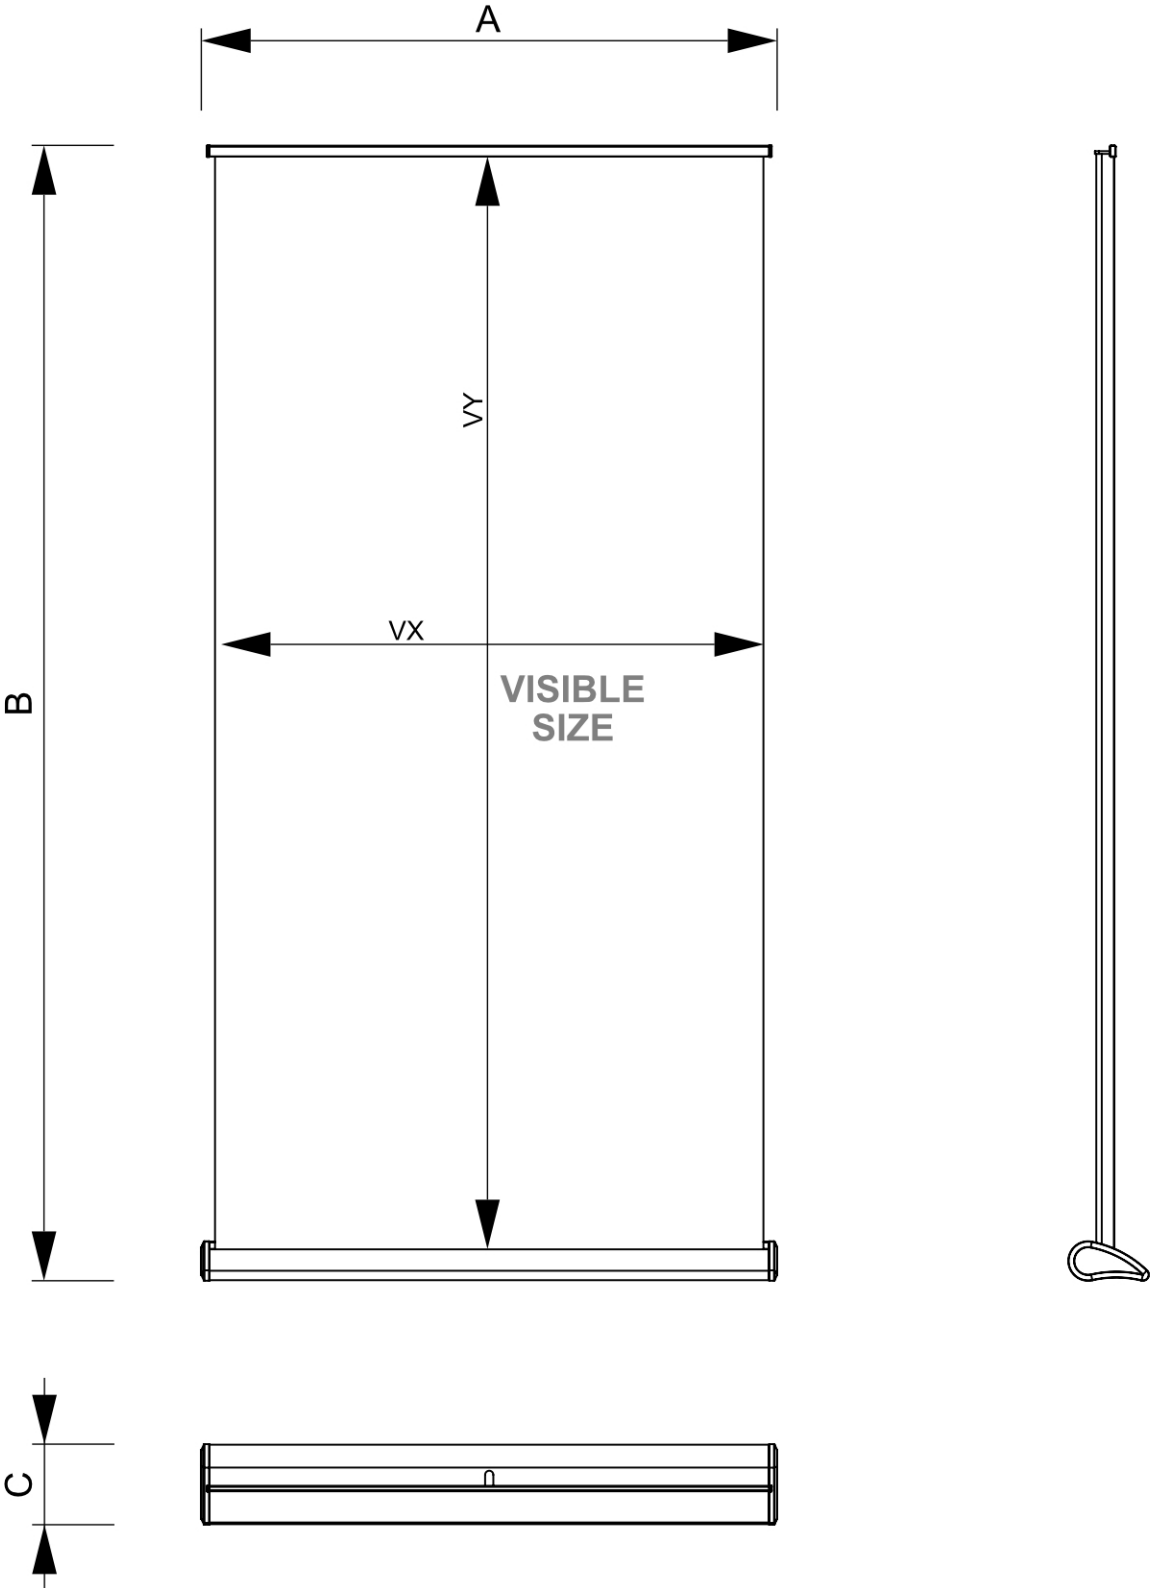

SCHEDA PRODOTTO

Roll Up Spitfire 85x200cm

- Roll-banner da 85 cm di larghezza senza piedini
- Asta telescopica per consentire un'altezza flessibile di 160-220 cm
- Tappi laterali in plastica color cromo

SCHEDA PRODOTTO

Roll Up Spitfire 85x200cm

SCHEDA PRODOTTO

Roll Up Spitfire 85x200cm

INFORMAZIONI DI BASE

SKU	Sizes (mm) (A x B x C)	Formato (mm)	Dimensioni visibili (mm) (VXxVY)	Distanza tra i fori (mm) (XxY)
RBP085	900 x 2330 x 150	850 x 2200 mm	850 x 2000 mm	-