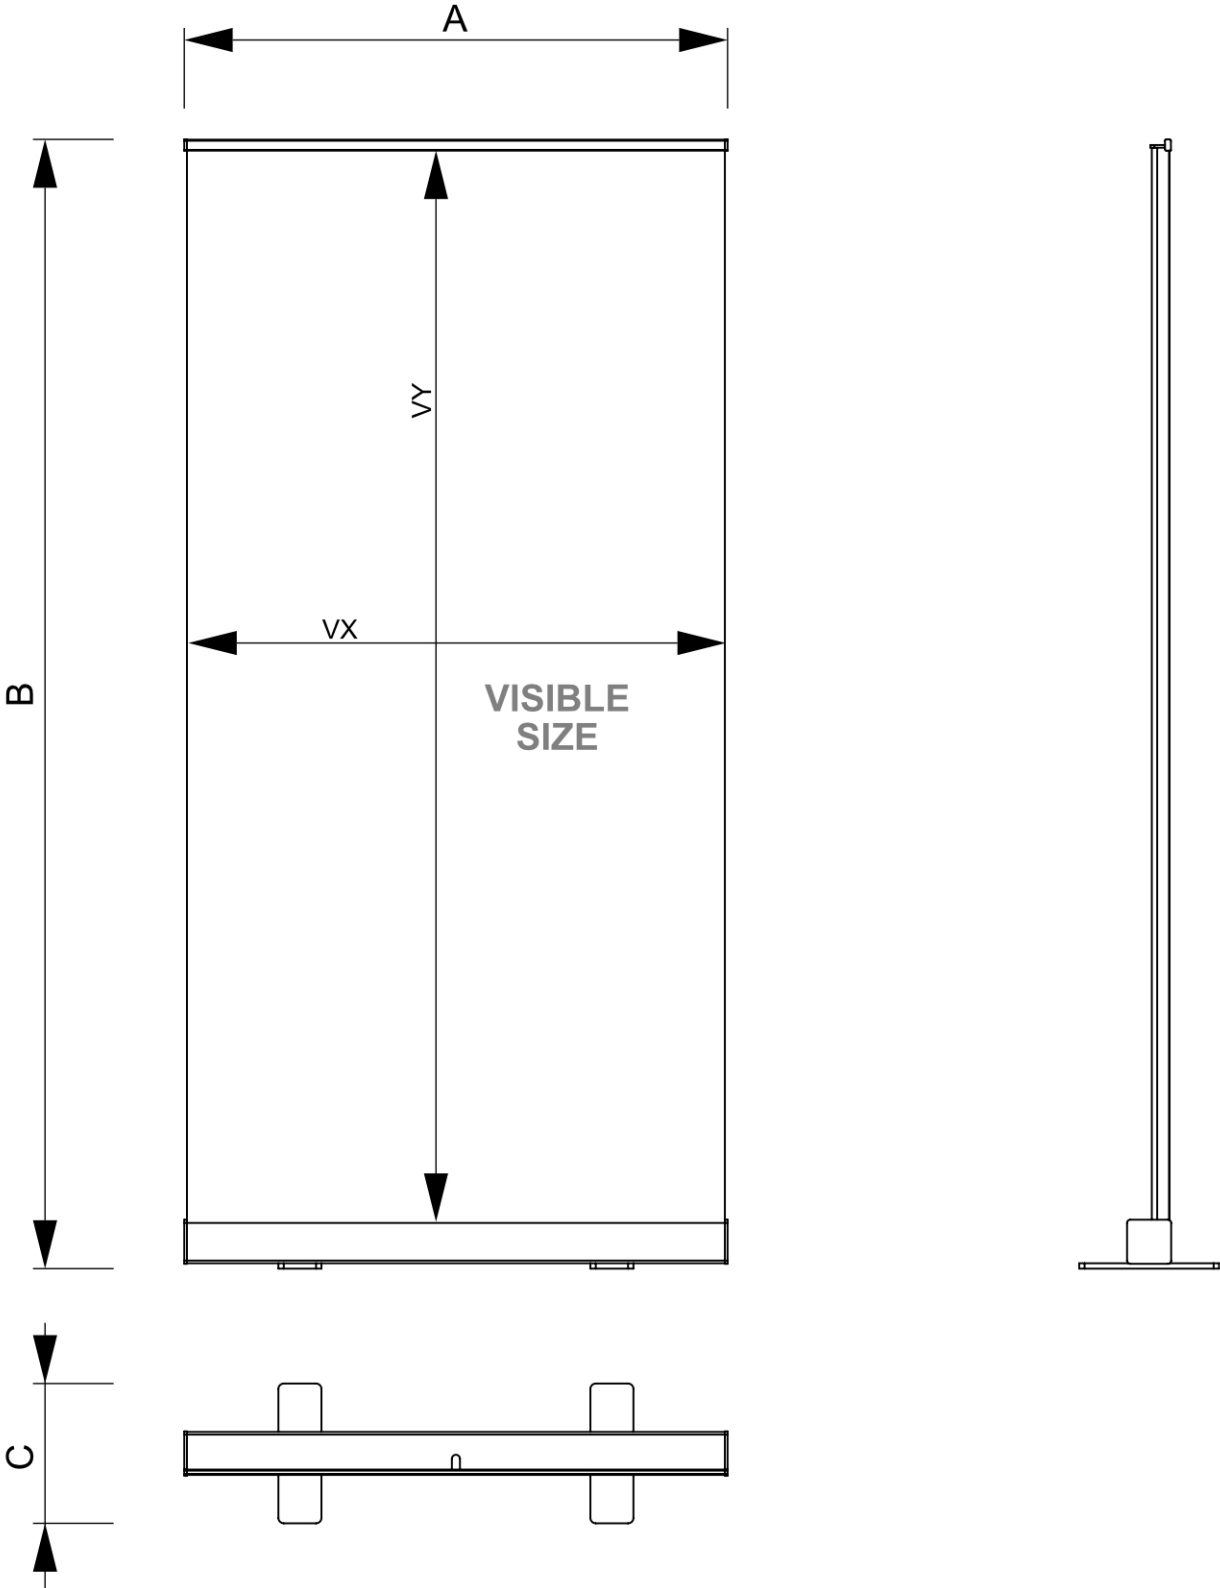

## Roll Up Hornet 60 x 160 60/80/85/100 x 200 cm

- Roll-banner larghezza 60/80/85/100 cm con 2 piedi
- Altezza più comunemente usata: 160/200 cm
- Cappucci laterali in alluminio color argento
- Piedi con protezione antitaglio in plastica

# SCHEDA PRODOTTO

Roll Up Hornet 60 x 160 60/80/85/100 x 200 cm

## INFORMAZIONI DI BASE

SKU	Sizes (mm) (A x B x C)	Formato (mm)	Dimensioni visibili (mm) (VXxVY)	Distanza tra i fori (mm) (XxY)
RBCHA085	863 x 2083 x 360	850 x 2000 mm	850 x 2000 mm	-

Orientamento	Weight (kg)
Verticale	2,10